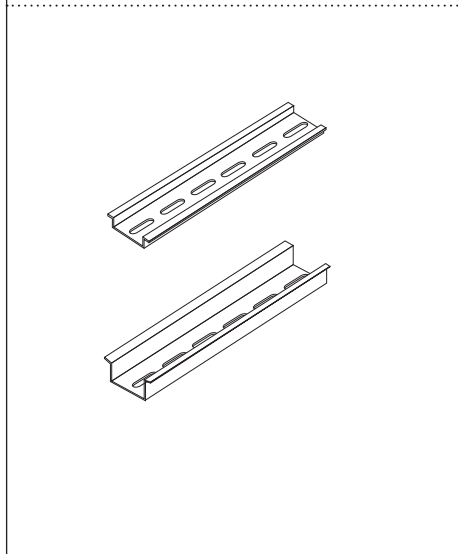

Tragprofilschienen TS 35/7,5; TS 35/15

zur Aufnahme von Reihenklemmen und elektrischen Betriebsmitteln, zur Verschraubung auf den vertikalen oder horizontalen Montageleisten oder auf der Montageplatte

Material:
Stahlblech, verzinkt, chromatiert, gelocht

Lieferumfang:
4 Stück
Bei Bestellung gewünschte Länge angeben.