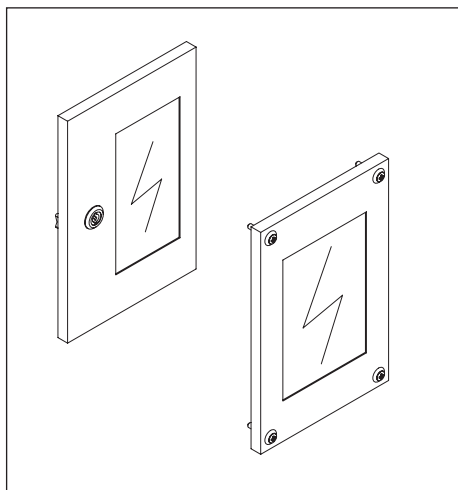

DessaBox

Zubehör

Deckel mit Sichtfenster

Lage und Größe der Fenster sind variabel, mit innen fest und dicht aufgeklebter Scheibe, mit Schraubverschlüssen für KK, KKE, KF, KFE bzw. mit Vorreiber und Scharnier für KB, KBE