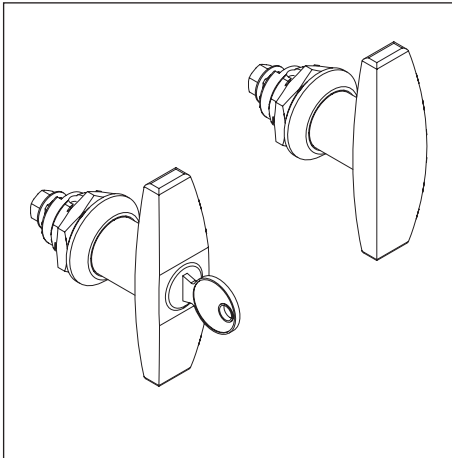

Wandbefestigungshalter

zur Wandmontage der Klemmenkästen

Lieferumfang:

4 Stück

inkl. Befestigungsmaterial für Gehäuse

Ausführung	Artikelnummer
gleichschließend	ZV301220
verschiedenschließend	ZV301221
VW – E1	ZV301222

Zylinder-Vorreiber-Verschluss

im Austausch gegen die standardmäßig eingesetzten Vorreiber

Lieferumfang:

1 Stück

Ausführung	Artikelnummer
schwarz, gleichschließend	ZV301230
schwarz, ohne Schloss	ZV301231

Knebel-Vorreiber

Lieferumfang:

1 Stück

Ausführung	Artikelnummer
verchromt, ohne Schloss	ZV301232
schwarz, gleichschließend	ZV301233

Knebel-Griff-Vorreiber

Lieferumfang:
1 Stück

Ausführung	Artikelnummer	
	Verschluss-einsatz	passender Schlüssel
Doppelbart (3-mm-Dorn)	ZV301401	ZV301301
Doppelbart (5-mm-Dorn)	ZV301402	ZV301302
7-mm-Dreikant	ZV301403	ZV301303
7-mm-Vierkant	ZV301404	ZV301304
8-mm-Dreikant	ZV301405	ZV301305
8-mm-Vierkant	ZV301406	ZV301306
Daimler-Benz	ZV301407	ZV301307

Ausführung	Artikelnummer	
	Verschluss-einsatz	passender Schlüssel
Doppelbart (3-mm-Dorn)	ZVE301201	ZV301301
Doppelbart (5-mm-Dorn)	ZVE301202	ZV301302
7-mm-Dreikant	ZVE301203	ZV301303
7-mm-Vierkant	ZVE301204	ZV301304
8-mm-Dreikant	ZVE301205	ZV301305
8-mm-Vierkant	ZVE301206	ZV301306