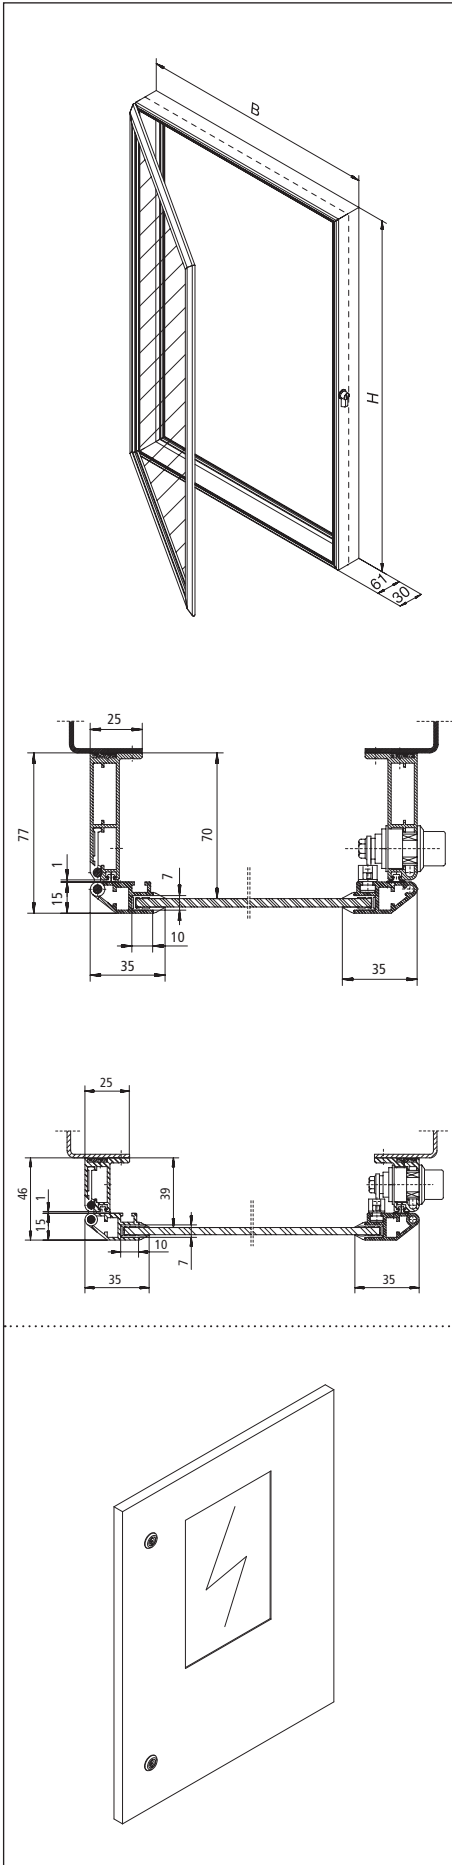

DessaCompact

Zubehör – Varianten Aufsatzfenster, Sichtfenster

Fenster			Artikelnummer	
Höhe in mm	Breite in mm	Anzahl Verschlüsse/Scharniere	Rahmentiefe	
			30 mm	61 mm
300	300	1/2	ZT040303	ZT050303
300	400	1/2	ZT040304	ZT050304
300	500	1/2	ZT040305	ZT050305
300	600	1/2	ZT040306	ZT050306
400	300	1/2	ZT040403	ZT050403
400	400	1/2	ZT040404	ZT050404
400	500	1/2	ZT040405	ZT050405
400	600	1/2	ZT040406	ZT050406
500	300	1/2	ZT040503	ZT050503
500	400	1/2	ZT040504	ZT050504
500	500	1/2	ZT040505	ZT050505
500	600	1/2	ZT040506	ZT050506
500	700	1/2	ZT040507	ZT050507
600	300	1/2	ZT040603	ZT050603
600	400	1/2	ZT040604	ZT050604
600	500	1/2	ZT040605	ZT050605
600	600	1/2	ZT040606	ZT050606
600	700	2/2	ZT040607	ZT050607
800	400	1/2	ZT040804	ZT050804
800	600	2/2	ZT040806	ZT050806
800	700	2/2	ZT040807	ZT050807
1000	400	2/3	ZT041004	ZT051004
1000	600	2/3	ZT041006	ZT051006
1000	700	3/3	ZT041007	ZT051007
1200	400	2/3	ZT041204	ZT051204
1200	600	2/3	ZT041206	ZT051206
1200	700	3/3	ZT041207	ZT051207
1300	600	3/3	ZT041306	ZT051306
1300	700	3/3	ZT041307	ZT051307

Aufsatzfenster mit Rahmen*

zum Schutz von Anzeige- und Bedienelementen

Rahmentiefe 30 mm

(Tiefe mit Aufsatzfenster 46 mm)

Rahmentiefe 61 mm

(Tiefe mit Aufsatzfenster 77 mm)

Knebelvorreiberverschlüsse seitlich

(jeweils 1 Verschluss abschließbar)

Material:

Alu-Rahmen, eloxiert,

Acrylglascheibe, 3 mm dick

Schutzart: IP54

Lieferumfang:

1 Stück

Andere Abmessungen bei Bestellung angeben.

* Lieferzeit ca. 4 Wochen

Türen, Gehäuse und Gehäuseteile mit Sichtfenster

Lage und Größe der Fenster sind variabel, mit innen fest und dicht aufgeklebter Scheibe, auf Bestellung mit gefrästem Kleberand (staubkantenfrei)

Material des Sichtfensters:

Acrylglas oder Polycarbonat

Schutzart: IP54

Bei Bestellung zugehörige Schrankabmessungen sowie Lage und Größe des Fensters und des Materials angeben.