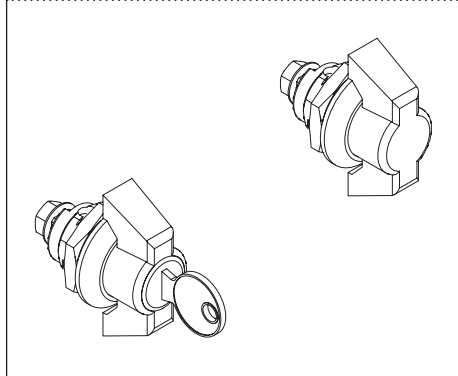

Schwenkebel

im Austausch gegen den Schlüsselschildverschluss

Lieferumfang:

1 Stück

Ausführung	Artikelnummer	
	Halbprofilzylinder	Betätigung
Doppelbart (3-mm-Dorn)	ZV301601	ZV301701
Doppelbart (5-mm-Dorn)	ZV301602	ZV301702
7-mm-Dreikant	ZV301603	ZV301703
7-mm-Vierkant	ZV301604	ZV301704
8-mm-Dreikant	ZV301605	ZV301705
8-mm-Vierkant	ZV301606	ZV301706
Daimler-Benz	ZV301607	ZV301707
DIN18252 versch. schließ.	ZV301621	–*
DIN18252 gleichschließend	ZV301620	–*
VW-E1	ZV301622	–*

Halbprofilzylinder/ Betätigungen

für Schwenkebelverschluss

Lieferumfang:

1 Stück

Andere Ausführungen bei Bestellung angeben.

* siehe unter Schwenkebel

Ausführung	Artikelnummer
schwarz, gleichschließend	ZV301230
schwarz, ohne Schloss	ZV301231