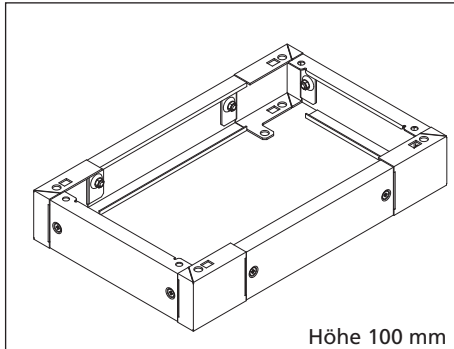

DessaCompact

Zubehör – Varianten Sockel

Höhe 100 mm

Höhe 200 mm

Sockel für DessaCompact

Wandschaltschrank		Artikelnummer	
Breite in mm	Tiefe in mm	Sockelhöhe 100mm	Sockelhöhe 200mm
600	400	SOW10640	SOW20640
800	400	SOW10840	SOW20840
1000	400	SOW11040	SOW21040
1200	400	SOW11240	SOW21240

Sockel

zur Aufstellung auf den Boden, Blenden leicht von außen abschraubbar, Seitenblenden umklappbar, wahlweise 100 mm oder 200 mm hoch, bei 200 mm Höhe sind die seitlichen und die rückwärtigen Blenden zweigeteilt, Ausführungen auch mit Lüftungsgitter oder -schlitzen in den Blenden

Material:

Stahlblech, pulverlackiert, RAL 7022 Edelstahl, 1.4301, geschliffen, K 240 (auf Anfrage)

Lieferumfang:

1 Stück

Legende zur Zeichnung (alle Angaben in mm):

B	B	Gesamtbreite Wandschaltschrank und Sockel
T	T	Gesamttiefe Wandschaltschrank
b7	B-66	Lochabstand (Breite) für Befestigung am Wandschaltschrank (Loch Ø 15 für Schraube M12)
b8	B-224	Lochabstand (Breite) für Bodenbefestigung (Loch Ø 15)
t7	T-64,5	Lochabstand (Tiefe) für Befestigung am Wandschaltschrank (Loch Ø 15 für Schraube M12)
t8	T-140	Lochabstand (Tiefe) für Bodenbefestigung (Loch Ø 15)
t9	T-22	Gesamttiefe Sockel