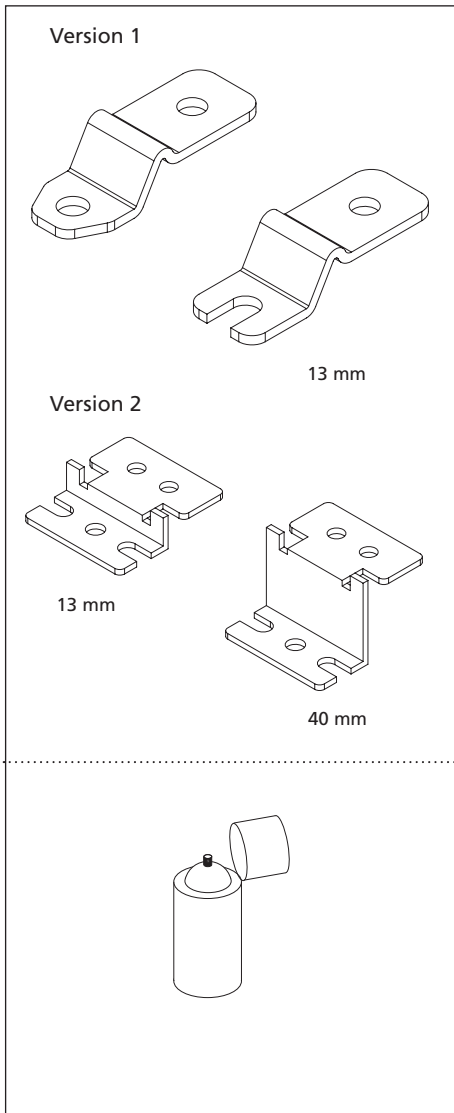

DessaCompact

Zubehör – Varianten Wandbefestigung

Ausführung	Artikelnummer
13 mm Wandabstand, Version 1	KR990101
13 mm Wandabstand, Edelstahl Version 1	KRE990101
40 mm Wandabstand, Version 2	KR990102
40 mm Wandabstand, Edelstahl Version 2	KRE990102
13 mm Wandabstand, Version 2	KR990103
13 mm Wandabstand, Edelstahl Version 2	KRE990103
13 mm Wandabstand, geschlitzt, Version 1	KR990105
13 mm Wandabstand, 2 Stück geschlitzt, 2 Stück normal, Version 1	KR990106

Wandbefestigungshalter

zur Wandmontage der Schaltschränke

Lieferumfang:

4 Stück

inkl. Befestigungsmaterial für Gehäuse

Farbe	Artikelnummer
RAL 2000	ZU412000
RAL 7022	ZU417022
RAL 7032	ZU417032
RAL 7035	ZU417035

Ausbesserungslack

Spraydose (200 ml) zum Ausbessern von Kratzern oder Abdecken metallisch blanker Oberflächen bei nachträglicher Bearbeitung

Lieferumfang:

1 Stück

Das aufgeführte Zubehör und die Ausstattungselemente stellen geometrische Vorzugsvarianten dar.

Wir passen Zubehör entsprechend der ausgewählten Schaltschrankvariante an.

Da wir unser Lieferprogramm ständig weiterentwickeln, fragen Sie auch an, wenn Sie das von Ihnen gewünschte Zubehör noch nicht in den vorstehenden Unterlagen finden.

Bitte beachten Sie unser Angebot an Schaltschrank-Klimakomponenten und -geräten in unserer gesonderten Produktinformation **DessaCool**.