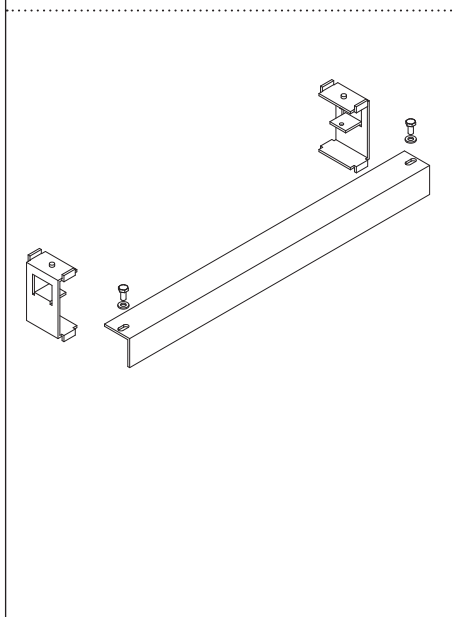

DessaCompact

Zubehör – Varianten Sockel

Höhe 100 mm

Höhe 200 mm

Sockel für DessaCompact

Wandschaltschrank		Artikelnummer	
Breite in mm	Tiefe in mm	Sockelhöhe 100mm	Sockelhöhe 200mm
600	400	SOW10640	SOW20640
800	400	SOW10840	SOW20840
1000	400	SOW11040	SOW21040
1200	400	SOW11240	SOW21240

Sockel

zur Aufstellung auf den Boden, Blenden leicht von außen abschraubbar, Seitenblenden umklappbar, wahlweise 100 mm oder 200 mm hoch, bei 200 mm Höhe sind die seitlichen und die rückwärtigen Blenden zweigeteilt, Ausführungen auch mit Lüftungsgitter oder -schlitzen in den Blenden

Material:

Stahlblech, pulverlackiert, RAL 7022 Edelstahl, 1.4301, geschliffen, K 240 (auf Anfrage)

Lieferumfang:

1 Stück

Legende zur Zeichnung (alle Angaben in mm):

B	B	Gesamtbreite Wandschaltschrank und Sockel
T	T	Gesamttiefe Wandschaltschrank
b7	B-66	Lochabstand (Breite) für Befestigung am Wandschaltschrank (Loch Ø 15 für Schraube M12)
b8	B-224	Lochabstand (Breite) für Bodenbefestigung (Loch Ø 15)
t7	T-64,5	Lochabstand (Tiefe) für Befestigung am Wandschaltschrank (Loch Ø 15 für Schraube M12)
t8	T-140	Lochabstand (Tiefe) für Bodenbefestigung (Loch Ø 15)
t9	T-22	Gesamttiefe Sockel

Sockelbreite in mm	Artikelnummer
600	ZKS040604
800	ZKS040804
1000	ZKS041004
1200	ZKS041204

Sockel-Kabelabfangschiene

zur Zugentlastung bei Einbau im Sockel

Material:

Stahlblech, verzinkt, chromatiert, Winkelprofil 40 x 40