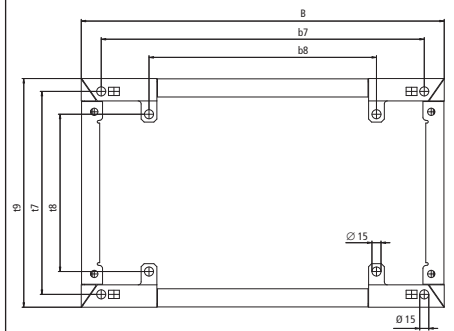

DessaCompact

Zubehör – Varianten Sockel

Höhe 100 mm

Höhe 200 mm

Sockel für DessaCompact

Wandschaltschrank		Artikelnummer	
Breite in mm	Tiefe in mm	Sockelhöhe 100mm	Sockelhöhe 200mm
600	400	SOW10640	SOW20640
800	400	SOW10840	SOW20840
1000	400	SOW11040	SOW21040
1200	400	SOW11240	SOW21240

Sockel

zur Aufstellung auf den Boden, Blenden leicht von außen abschraubbar, Seitenblenden umklappbar, wahlweise 100 mm oder 200 mm hoch, bei 200 mm Höhe sind die seitlichen und die rückwärtigen Blenden zweigeteilt, Ausführungen auch mit Lüftungsgitter oder -schlitzen in den Blenden

Material:

Stahlblech, pulverlackiert, RAL 7022 Edelstahl, 1.4301, geschliffen, K 240 (auf Anfrage)

Lieferumfang:

1 Stück

Legende zur Zeichnung (alle Angaben in mm):

B	B	Gesamtbreite Wandschaltschrank und Sockel
T	T	Gesamttiefe Wandschaltschrank
b7	B-66	Lochabstand (Breite) für Befestigung am Wandschaltschrank (Loch Ø 15 für Schraube M12)
b8	B-224	Lochabstand (Breite) für Bodenbefestigung (Loch Ø 15)
t7	T-64,5	Lochabstand (Tiefe) für Befestigung am Wandschaltschrank (Loch Ø 15 für Schraube M12)
t8	T-140	Lochabstand (Tiefe) für Bodenbefestigung (Loch Ø 15)
t9	T-22	Gesamttiefe Sockel