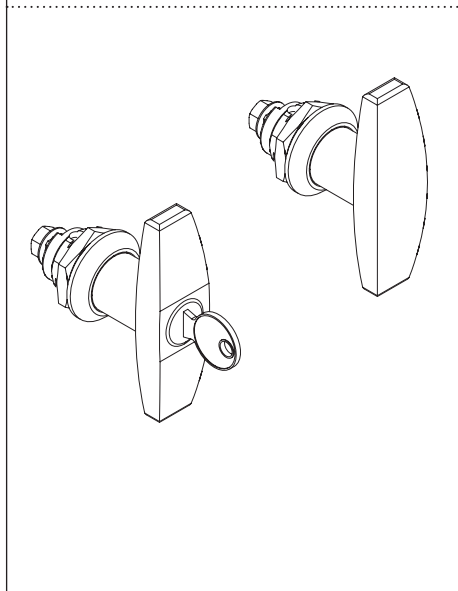

Ausführung	Artikelnummer
verchromt, ohne Schloss	ZV301232
schwarz, gleichschließend	ZV301233
schwarz, gleichschließend Schlüsselschild	ZV301234

Knebel-Griff-Vorreiber

Lieferumfang:

1 Stück