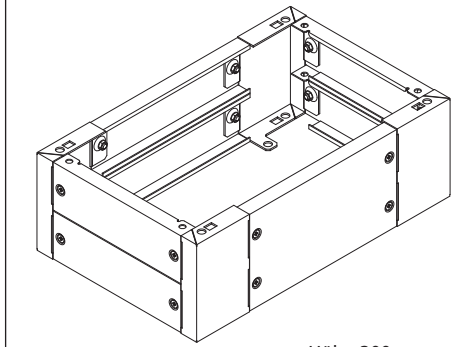

DessaCompact

Zubehör – Varianten Sockel

Höhe 100 mm

Höhe 200 mm

Sockel für DessaCompact

Wandschaltschrank		Artikelnummer	
Breite in mm	Tiefe in mm	Sockelhöhe 100mm	Sockelhöhe 200mm
600	400	SOW10640	SOW20640
800	400	SOW10840	SOW20840
1000	400	SOW11040	SOW21040
1200	400	SOW11240	SOW21240

Sockel

zur Aufstellung auf den Boden, Blenden leicht von außen abschraubbar, Seitenblenden umklappbar, wahlweise 100 mm oder 200 mm hoch, bei 200 mm Höhe sind die seitlichen und die rückwärtigen Blenden zweigeteilt, Ausführungen auch mit Lüftungsgitter oder -schlitzen in den Blenden

Material:

Stahlblech, pulverlackiert, RAL 7022 Edelstahl, 1.4301, geschliffen, K 240 (auf Anfrage)

Lieferumfang:

1 Stück

Legende zur Zeichnung (alle Angaben in mm):

B	B	Gesamtbreite Wandschaltschrank und Sockel
T	T	Gesamttiefe Wandschaltschrank
b7	B-66	Lochabstand (Breite) für Befestigung am Wandschaltschrank (Loch Ø 15 für Schraube M12)
b8	B-224	Lochabstand (Breite) für Bodenbefestigung (Loch Ø 15)
t7	T-64,5	Lochabstand (Tiefe) für Befestigung am Wandschaltschrank (Loch Ø 15 für Schraube M12)
t8	T-140	Lochabstand (Tiefe) für Bodenbefestigung (Loch Ø 15)
t9	T-22	Gesamttiefe Sockel