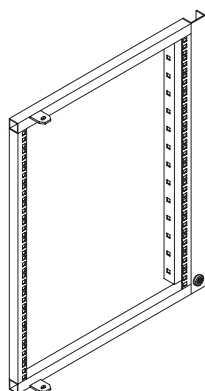

Sockel

zur Aufstellung auf den Boden, Blenden leicht von außen abschraubbar, Seitenblenden umklappbar, wahlweise 100 mm oder 200 mm hoch, bei 200 mm Höhe sind die seitlichen und die rückwärtigen Blenden zweigeteilt, Ausführungen auch mit Lüftungsgitter oder -schlitzen in den Blenden

Material des Sichtfensters:

Acrylglas oder Polycarbonat

Schutzart: IP54

Bei Bestellung zugehörige Schrankabmessungen sowie Lage und Größe des Fensters und des Materials angeben.

DessaCompact

Zubehör – Varianten Innenausbau

Schaltschrank	Ausführung	Artikelnummer
Höhe in mm		
380	6 HE	EZ060601
600	11 HE	EZ110601
730	14 HE	EZ140601
910	18 HE	EZ180601

19"-Schwenkrahmen

Öffnungswinkel: 170°, stabiler Rahmen, mit Trageprofilen zum links- oder rechtsseitigen Einbau (Vorreiberverschluss unten rechts bzw. oben links angeordnet), Verschlusseinsatz 3-mm-Doppelbart (Bei anderer Ausführung bitte gewünschten Verschlusseinsatz angeben). Für Schrankbreite 600 mm und Mindestdiefe 350 mm, Maximale Einbautiefe im Schwenkrahmen 200 mm