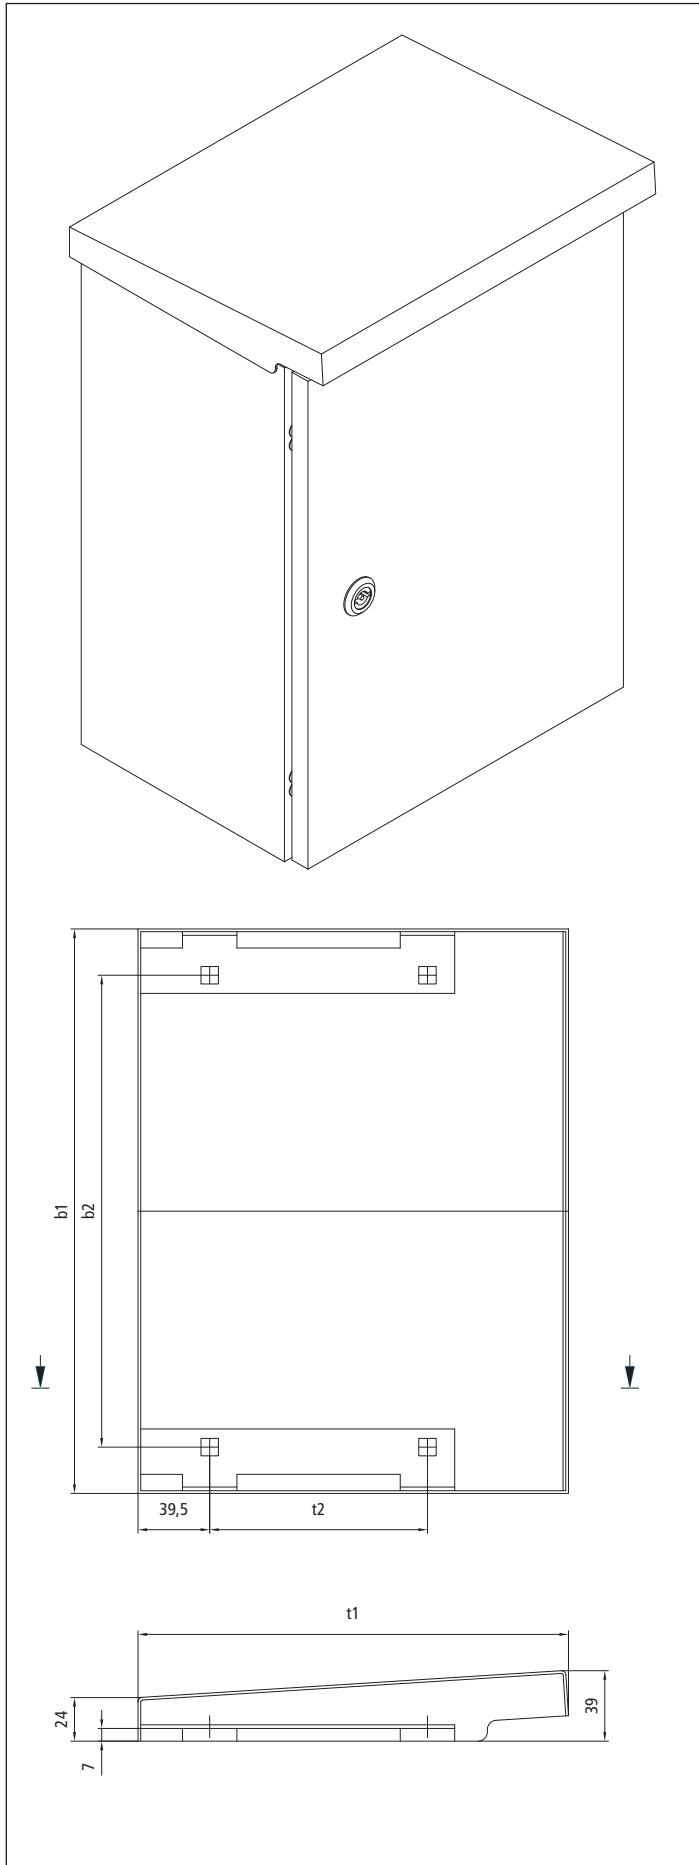

DessaCompact

Zubehör – Varianten Dach

Regendach

Zum Schutz gegen stehendes Wasser in den Spalten zwischen Tür und Korpus (auch nachrüstbar).

Bei Bestellung Breite und Tiefe des Schaltschranks angeben.

Legende

B		Gesamtbreite Schaltschrank
T		Gesamttiefe Schaltschrank
b1	B+11	Breite Regendach
b2	B-40	Abstand Befestigungslöcher (Breite) für Käfigmuttern M6
t1	T+27	Tiefe Regendach
t2	T-90	Abstand Befestigungslöcher (Tiefe) für Käfigmuttern M6

(alle Maße in mm)

Edelstahl auf Anfrage